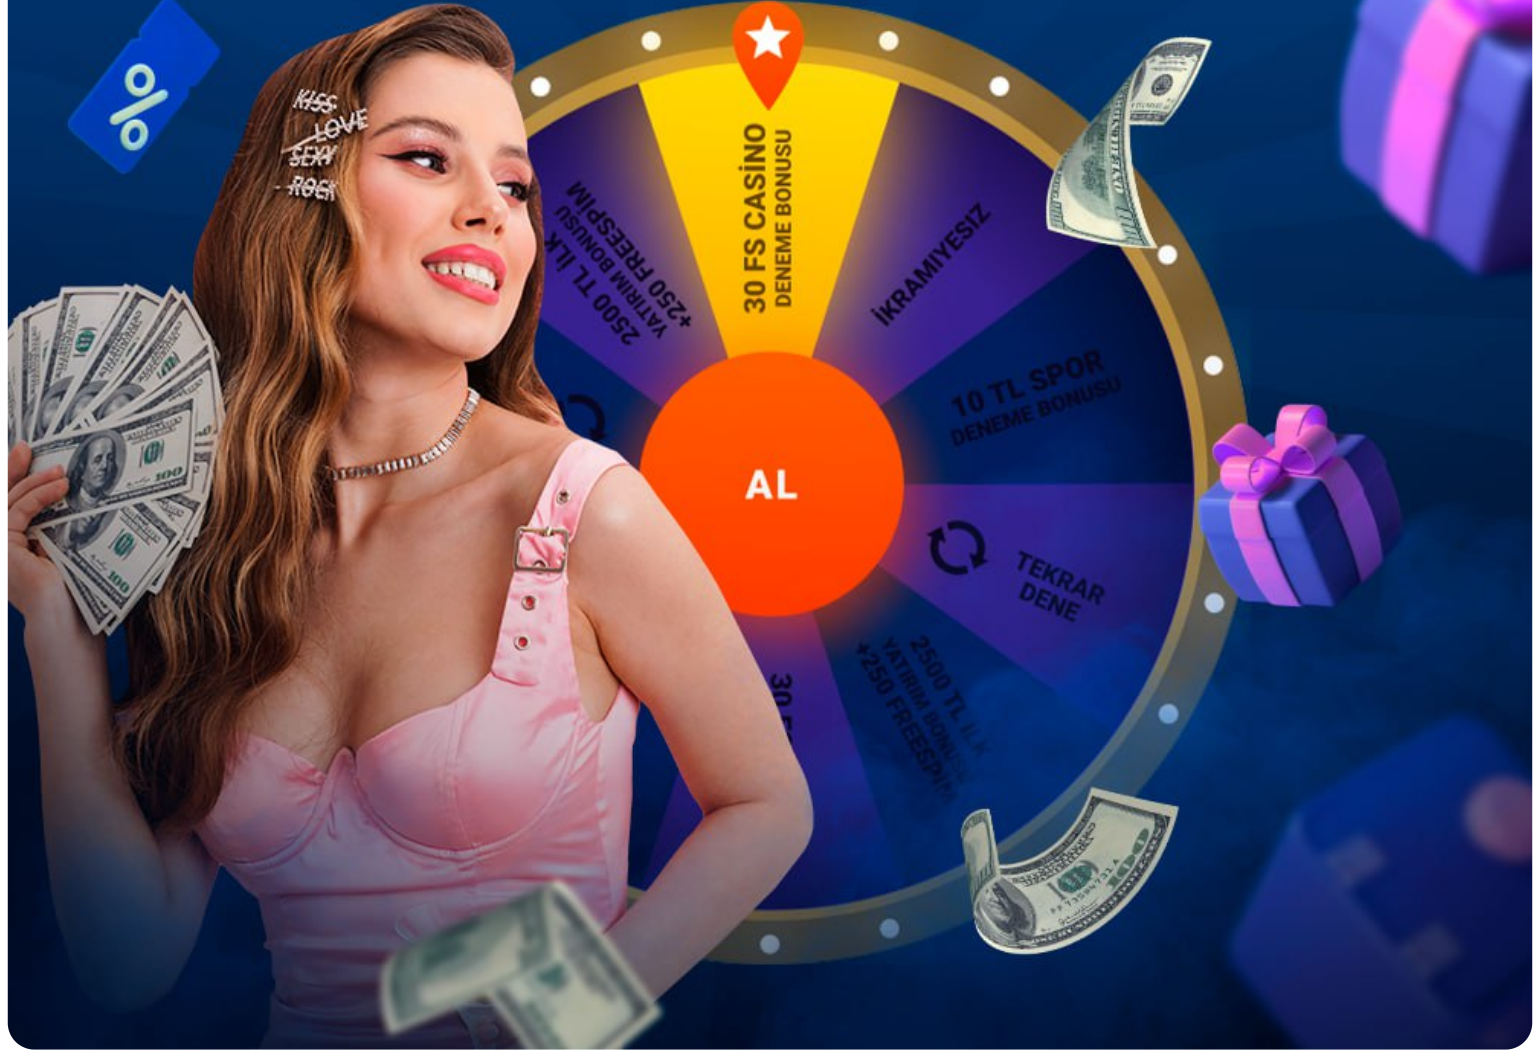

MOSTBET

FORTUNE ÇARKI

Çarkı döndür ve hediyeleri kazan

Betpark Güncel Giriş Adresi