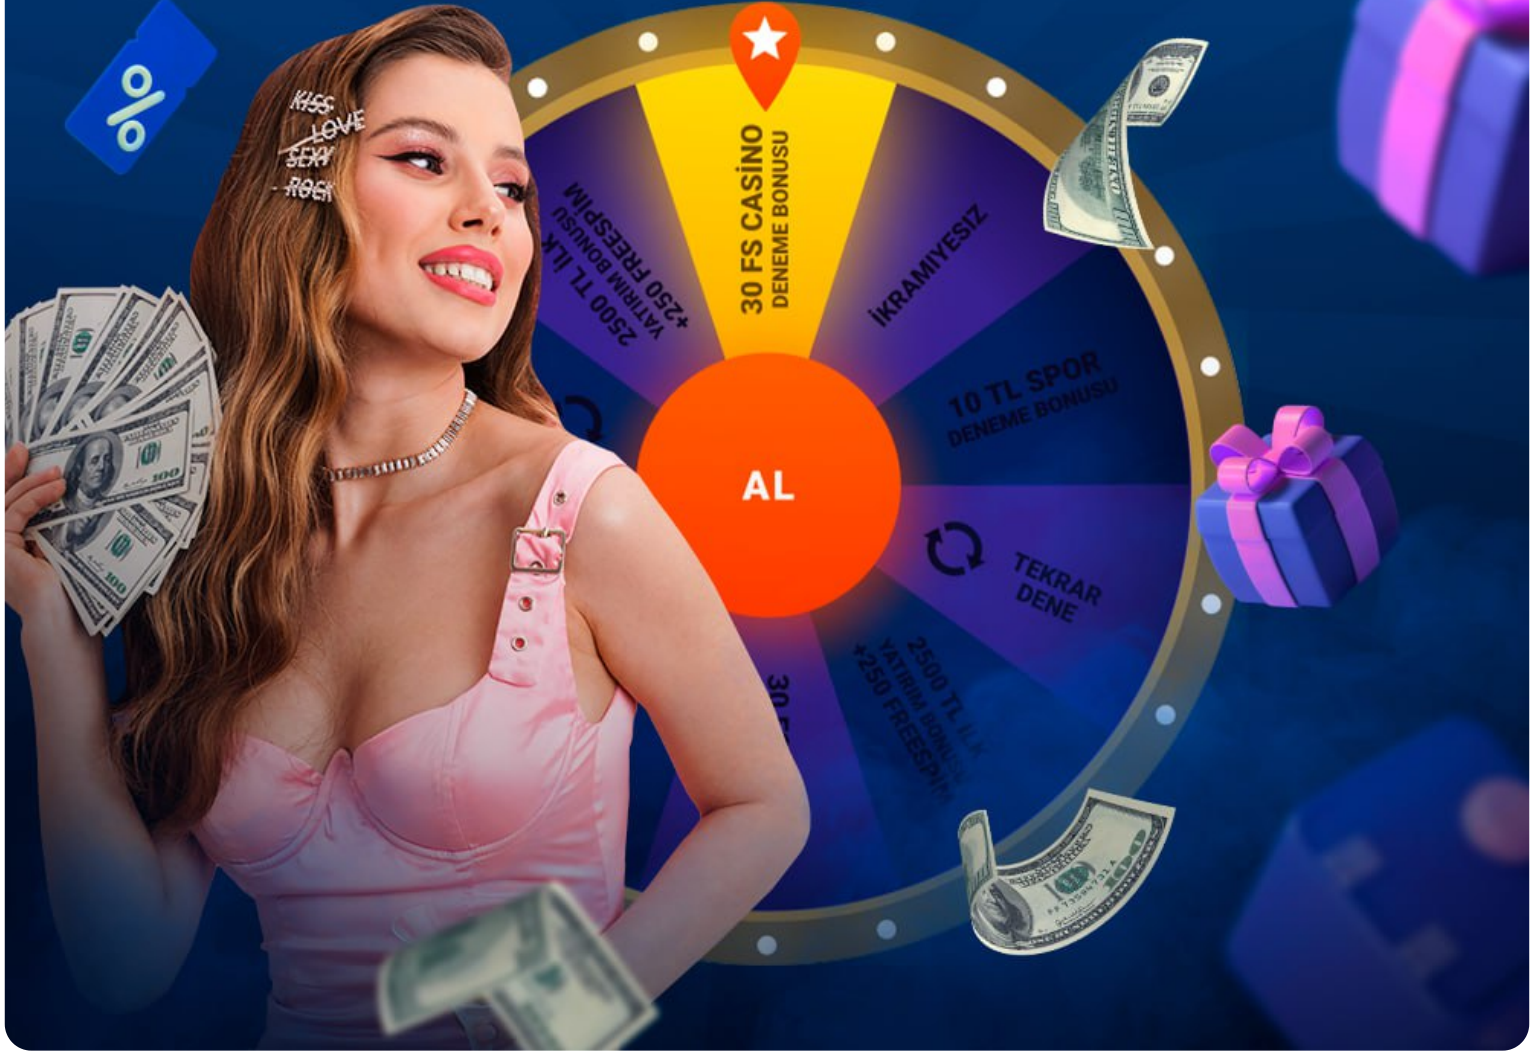

MOSTBET

FORTUNE ÇARKI

Çarkı döndür ve hediyeleri kazan

Betpark Güncel Giriş Adresi

MAKSIMUM GÖTÜR

MOSTBET Koinləri əldə et və
onları real pula dəyişdir!

DAHA ƏTRAFLI

Betpark TV Canlı Maç Yayını İle Kesintisiz Heyecan

Betpark, spor tutkunlarına heyecan dolu anlar yaşatmaq için canlı maç yayınlarını
ücretsiz sunuyor! **Betpark TV** ile dünyanın dörd bir yanından futbol, basketbol,
tenis ve voleybol gibi birçok spor dalındaki karşılaşmaları kesintisiz
izleyebilirsiniz. Üstelik HD kalitesinde yayınlarla, maçları sanki stadyumda veya
salondaymış gibi deneyimleyebilirsiniz.

Mobil cihazlarınızdan da rahatlıkla erişebileceğiniz Betpark TV, istediğiniz zaman,

istediğiniz yerde favori takımlarınızı takip etmenizi sağlar. Hızlı ve sorunsuz yayın akışı sayesinde, bir saniye bile kaçırmadan heyecanın doruklarına ulaşabilirsiniz. Kaçırılmayacak maçları ajandanıza eklemeyi unutmayın! Bol şans!